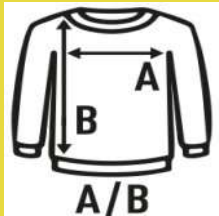

## SUDADERA MEDIA CREMALLERA

HALBZIP-SWEATSHIRT

Eigenschaften:

- Stehkragen mit Halb-Reißverschluss
- Gerippte Ärmelbündchen und Bund
- Zwei segmentierte, auf Rumpf und Ärmeln wärmeversiegelte Reflektorbänder

### SIZE/Size

EU	XS	S	M	L	XL	2XL	3XL	4XL	5XL
Width	47 cm	51 cm	55 cm	59 cm	63 cm	67 cm	71 cm	75 cm	79 cm
Länge	66 cm	68 cm	70 cm	72 cm	74 cm	76 cm	78 cm	80 cm	82 cm

 Orange Fluor  
(ORF)

 Gold Fluor  
(SYF)