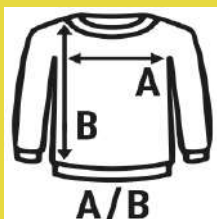

### SUDADERA MEDIA CREMALLERA

BLUZA Z ZAMKIEM DO POŁOWY

Właściwości:

- Wysoki kołnierz z zamkiem do połowy.
- Mankiety i dół ze ściągacza.
- Dwie segmentowane taśmy odblaskowe, termozgrzewane na tułowiu i rękawach.

Dzianina drapana: 100% poliester. Gramatura: 300 g/m<sup>2</sup>

Box/Box 15

Pack/Pack 1

#### SIZE/Size

EU	XS	S	M	L	XL	2XL	3XL	4XL	5XL
Width	47 cm	51 cm	55 cm	59 cm	63 cm	67 cm	71 cm	75 cm	79 cm
Długość	66 cm	68 cm	70 cm	72 cm	74 cm	76 cm	78 cm	80 cm	82 cm

Orange Fluor  
(ORF)

Gold Fluor  
(SYF)